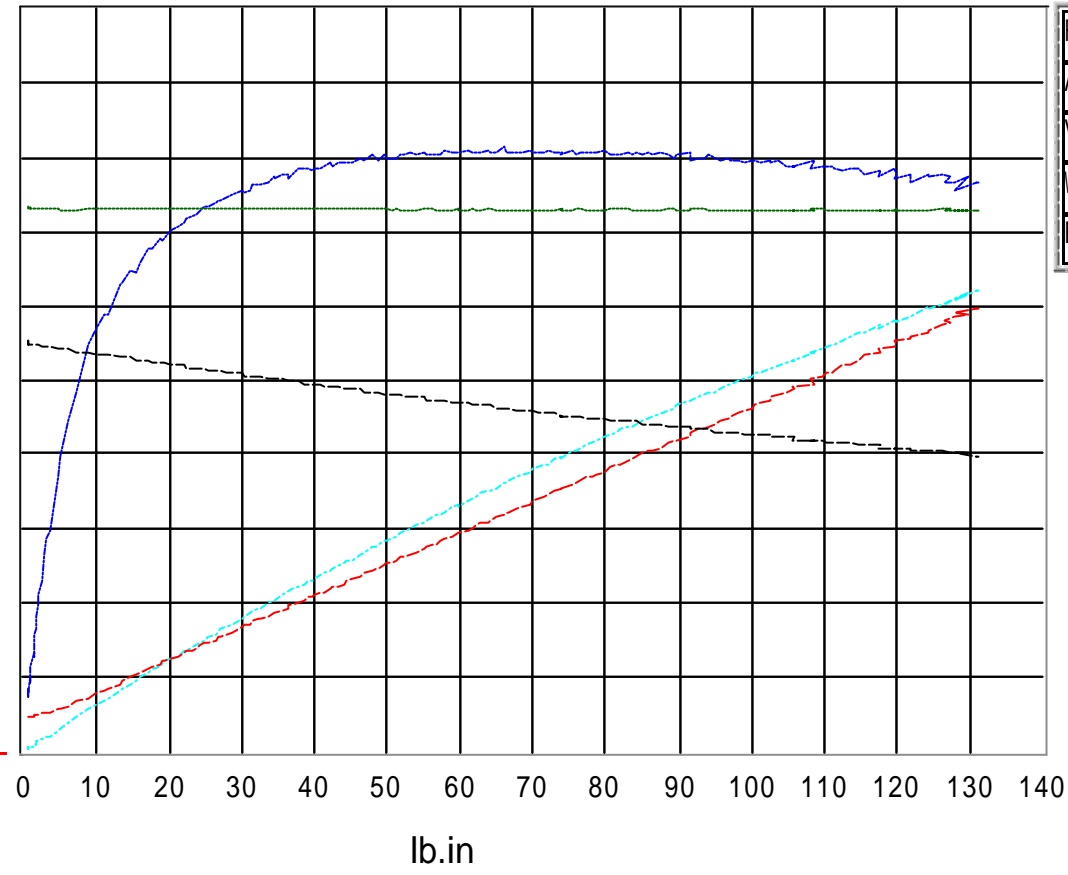

ME3001 0004-CCW 10.1.21

Eff.	Watts	Volts	Amps	RPM
1.00-	5000-	50-	200-	5000-
0.90-	4500-	45-	180-	4500-
0.80-	4000-	40-	160-	4000-
0.70-	3500-	35-	140-	3500-
0.60-	3000-	30-	120-	3000-
0.50-	2500-	25-	100-	2500-
0.40-	2000-	20-	80-	2000-
0.30-	1500-	15-	60-	1500-
0.20-	1000-	10-	40-	1000-
0.10-	500-	5-	20-	500-
0.00-	0-	0-	0-	0-